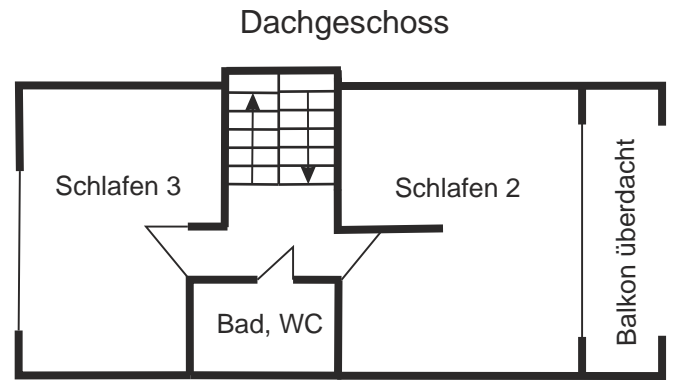

Obergeschoss

Küche

Wohnzimmer,
Esszimmer im Hintergrund

Wohnzimmer mit Durchgang zum
Wintergarten

Esszimmer

Michael Frommknecht
Argenring 2
87480 Weitnau - Kleinweiler
Tel.: 08375/921 578
Internet: ferienhaus-allgaeu.info

Obergeschoss

großer Wintergarten mit Kaminofen und Durchgang zum Garten

Bad mit Dusche, Wanne, Bidet, 2 WB

Schlafen 1

Schlafen 3, Dachgeschoss

Bad im Dachgeschoss
Wanne, WC

Schlafen 2, Dachgeschoss, Wohnbereich

Schlafen 2, Dachgeschoss

mit überdachtetem Balkon

Unser Ferienhaus bietet ideale Voraussetzungen für einen erholsamen Urlaub:

- Sie bewohnen das Haus allein
- großzügige Räume, gemütliche Einrichtung
- Balkon und Garten mit Ausblick auf die Allgäuer Voralpenlandschaft
- zentrale Lage für Ausflüge von Füssen (Königsschlösser) bis Lindau (Bodensee)
- vielfältige Sportmöglichkeiten zu jeder Jahreszeit