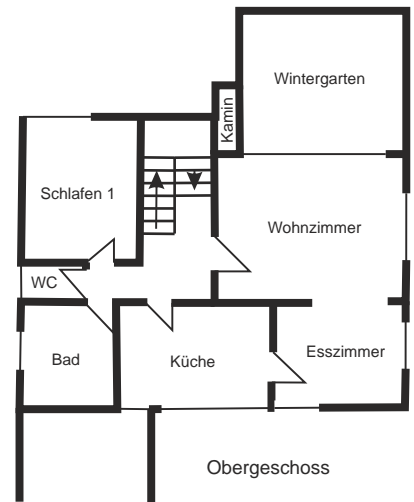

Heimhofen

Heimhofen (ca.185 m² / max. 6 Personen)

Eingangsgeschoss: Garage und Heizungsräume

Obergeschoss: Küche, Esszimmer, Wohnzimmer,
Wintergarten mit Kaminofen,
1 Schlafzimmer und 1 Bad

Dachgeschoss: 2 Schlafzimmer und 1 Bad

Obergeschoss

Küche

Wohnzimmer,
Esszimmer im Hintergrund

Wohnzimmer mit Durchgang zum
Wintergarten

Esszimmer

Michael Frommknecht
Argenring 2
87480 Weitnau - Kleinweiler
Tel.: 08375/921 578
Internet: ferienhaus-allgaeu.info

Obergeschoss

großer Wintergarten mit Kaminofen und Durchgang zum Garten

Bad mit Dusche, Wanne, Bidet, 2 WB

Schlafen 1

Schlafen 3, Dachgeschoss

Bad im Dachgeschoss
Wanne, WC

Schlafen 2, Dachgeschoss, Wohnbereich

Schlafen 2, Dachgeschoss

mit überdachtetem Balkon

Unser Ferienhaus bietet ideale Voraussetzungen für einen erholsamen Urlaub:

- Sie bewohnen das Haus allein
- großzügige Räume, gemütliche Einrichtung
- Balkon und Garten mit Ausblick auf die Allgäuer Voralpenlandschaft
- zentrale Lage für Ausflüge von Füssen (Königsschlösser) bis Lindau (Bodensee)
- vielfältige Sportmöglichkeiten zu jeder Jahreszeit