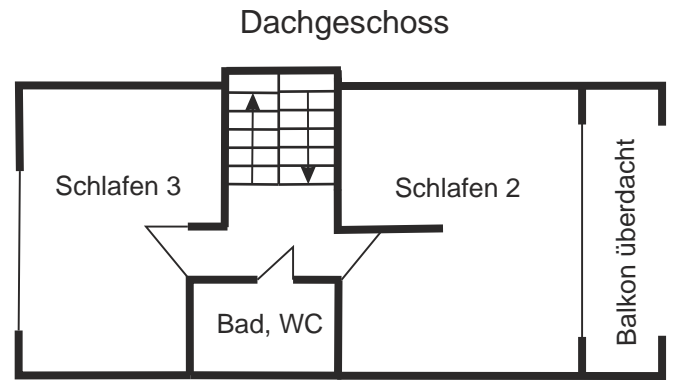

Obergeschoss

Küche

Küche

Wohnzimmer,
Esszimmer im Hintergrund

Wohnzimmer mit Durchgang zum
Wintergarten

Esszimmer

Michael Frommknecht
Argenring 2
87480 Weitnau - Kleinweiler
Tel.: 08375/921 578
Internet: ferienhaus-allgaeu.info

Obergeschoss

großer Wintergarten mit offenem Kamin und Durchgang zum Garten

Bad mit Dusche, Wanne, Bidet, 2 WB

Schlafen 1

Schlafen 3, Dachgeschoss

Bad im Dachgeschoss
Wanne, WC

Schlafen 2, Dachgeschoss, Wohnbereich

Schlafen 2, Dachgeschoss

mit überdachtetem Balkon

Unser Ferienhaus bietet ideale Voraussetzungen für einen erholsamen Urlaub:

- Sie bewohnen das Haus allein
- großzügige Räume, gemütliche Einrichtung
- Balkon und Garten mit Ausblick auf die Allgäuer Voralpenlandschaft
- zentrale Lage für Ausflüge von Füssen (Königsschlösser) bis Lindau (Bodensee)
- vielfältige Sportmöglichkeiten zu jeder Jahreszeit