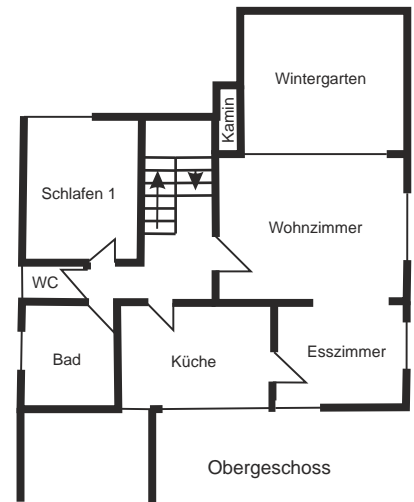

Heimhofen

Heimhofen (ca.185 m² / max. 6 Personen)

Eingangsgeschoss: Garage und
Heizungsräume

Obergeschoss: Küche, Esszimmer,
Wohnzimmer, Wintergarten mit Kaminofen,
1 Schlafzimmer und 1 Bad

Dachgeschoss: 2 Schlafzimmer und 1 Bad

Obergeschoss

Küche

Küche

Wohnzimmer,
Esszimmer im Hintergrund

Wohnzimmer mit Durchgang zum
Wintergarten

Esszimmer

Michael Frommknecht
Argenring 2
87480 Weitnau - Kleinweiler
Tel.: 08375/921 578
Internet: ferienhaus-allgaeu.info

Obergeschoss

großer Wintergarten mit offenem Kamin und Durchgang zum Garten

Bad mit Dusche, Wanne, Bidet, 2 WB

Schlafen 1

Schlafen 3, Dachgeschoss

Bad im Dachgeschoss
Wanne, WC

Schlafen 2, Dachgeschoss, Wohnbereich

Schlafen 2, Dachgeschoss

mit überdachtetem Balkon

Unser Ferienhaus bietet ideale Voraussetzungen für einen erholsamen Urlaub:

- Sie bewohnen das Haus allein
- großzügige Räume, gemütliche Einrichtung
- Balkon und Garten mit Ausblick auf die Allgäuer Voralpenlandschaft
- zentrale Lage für Ausflüge von Füssen (Königsschlösser) bis Lindau (Bodensee)
- vielfältige Sportmöglichkeiten zu jeder Jahreszeit