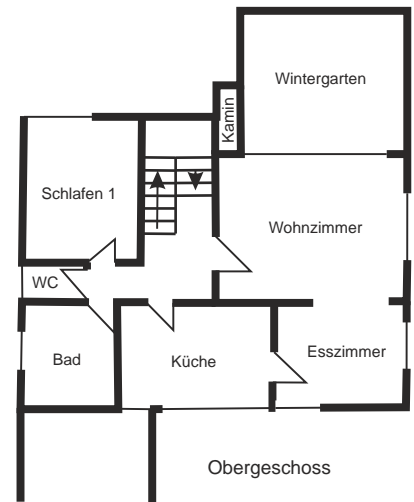

# Heimhofen

Heimhofen (ca.185 m<sup>2</sup> / max. 6 Personen)

Eingangsgeschoss: Garage und  
Heizungsräume

Obergeschoss: Küche, Esszimmer,  
Wohnzimmer, Wintergarten mit Kaminofen,  
1 Schlafzimmer und 1 Bad

## Obergeschoss

Küche

Küche

Wohnzimmer,  
Esszimmer im Hintergrund

Wohnzimmer mit Durchgang zum  
Wintergarten

Esszimmer

Michael Frommknecht  
Argenring 2  
87480 Weitnau - Kleinweiler  
Tel.: 08375/921 578  
Internet: ferienhaus-allgaeu.info

## Obergeschoss

großer Wintergarten mit offenem Kamin und Durchgang zum Garten

Bad mit Dusche, Wanne, Bidet, 2 WB

Schlafen 1

Schlafen 3, Dachgeschoss

Bad im Dachgeschoss  
Wanne, WC

Schlafen 2, Dachgeschoss, Wohnbereich

Schlafen 2, Dachgeschoss

mit überdachtetem Balkon

Unser Ferienhaus bietet ideale Voraussetzungen für einen erholsamen Urlaub:

- Sie bewohnen das Haus allein
- großzügige Räume, gemütliche Einrichtung
- Balkon und Garten mit Ausblick auf die Allgäuer Voralpenlandschaft
- zentrale Lage für Ausflüge von Füssen (Königsschlösser) bis Lindau (Bodensee)
- vielfältige Sportmöglichkeiten zu jeder Jahreszeit