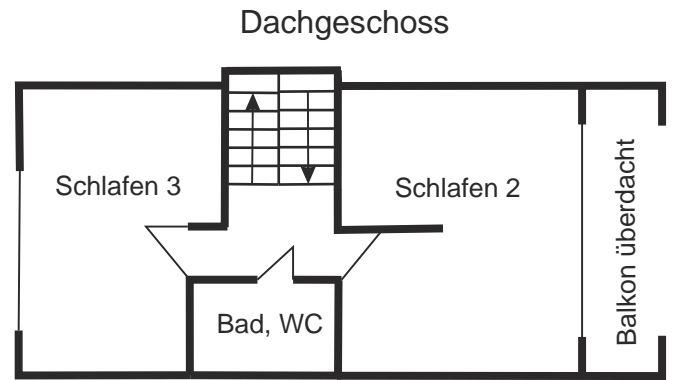

## Obergeschoss

Küche

Küche

Wohnzimmer,  
Esszimmer im Hintergrund

Wohnzimmer mit Durchgang zum  
Wintergarten

Esszimmer

Michael Frommknecht  
Argenring 2  
87480 Weitnau - Kleinweiler  
Tel.: 08375/921 578  
Internet: ferienhaus-allgaeu.info

## Obergeschoss

großer Wintergarten mit offenem Kamin und Durchgang zum Garten

Bad mit Dusche, Wanne, Bidet, 2 WB

Schlafen 1

Schlafen 3, Dachgeschoss

Bad im Dachgeschoss  
Wanne, WC

Schlafen 2, Dachgeschoss, Wohnbereich

Schlafen 2, Dachgeschoss

mit überdachtetem Balkon

Unser Ferienhaus bietet ideale Voraussetzungen für einen erholsamen Urlaub:

- Sie bewohnen das Haus allein
- großzügige Räume, gemütliche Einrichtung
- Balkon und Garten mit Ausblick auf die Allgäuer Voralpenlandschaft
- zentrale Lage für Ausflüge von Füssen (Königsschlösser) bis Lindau (Bodensee)
- vielfältige Sportmöglichkeiten zu jeder Jahreszeit